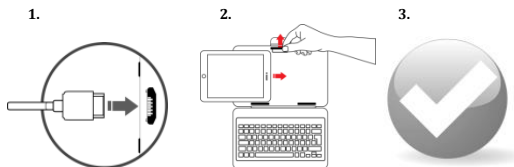

Więcej informacji na stronie: www.natec-zone.com.

CZ - NATEC SCALAR - KOŽENÉ POUZDRO S INTEGROVANOU KLÁVESNICÍ

NÁVOD K POUŽITÍ

1.

2.

3.

Pokud zařízení nerozpozná klávesnici, ujistěte se, že metoda zadávání je nastavena na "Hardware - Fyzická klávesnice". Najdete ji v části "Jazyk a zadávání" v nastavení zařízení.

Pro více informací navštivte: www.natec-zone.com

SK - NATEC SCALAR - KOŽENÉ PUZDRO S INTEGROVANOU KLÁVESNICOU

NÁVOD NA POUŽITIE

Ak zariadenie nerozpozna klávesnicu, uistite sa, že metóda vstupu je nastavená na " Hardware - Fyzická klávesnica ". Nájdete ju v časti "Jazyk a vstup" v nastaveniach zariadenia.