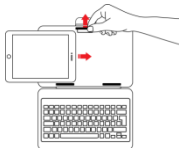

Więcej informacji na stronie: www.natec-zone.com.

CZ - NATEC SCALAR - KOŽENÉ POUZDRO S INTEGROVANOU KLÁVESNICÍ

NÁVOD K POUŽITÍ

1.

2.

3.

Pokud zařízení nerozpozná klávesnici, ujistěte se, že metoda zadávání je nastavena na "Hardware - Fyzická klávesnice". Najdete ji v části "Jazyk a zadávání" v nastavení zařízení.