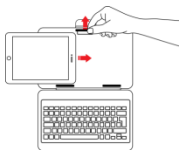

Visit our web site to get more information: www.natec-zone.com

PL - NATEC SCALAR – ETUI SKÓRZANE Z WBUDOWANĄ KLAWIATURĄ INSTRUKCJA OBSŁUGI

1.

2.

3.

W celu ustawienia polskich znaków na klawiaturze, konieczne jest pobranie dodatkowego pakietu językowego, który zawiera polskie czcionki. Po zainstalowaniu go należy przejść do zakładki ustawień „Keyboard & Input Methods (Język, klawiatura, głos)” gdzie należy jako domyślą ustawić polską klawiaturę, tak, jak na poglądowym obrazku poniżej.