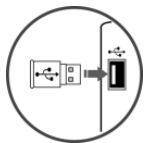

RO – MOUSE FARA FIR NATEC – MANUAL DE UTILIZARE

INSTALAREA MAUSULUI:

1.

2.