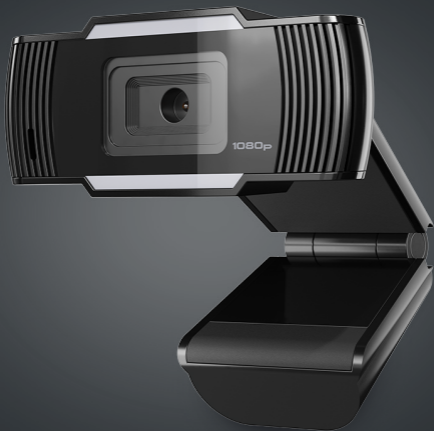

EN

PL

DE

ES

CZ

SK

RO

HU

BG

RU